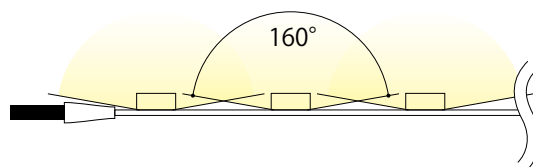

スネーク48レンズ 簡単に曲がり自由な形が形成できる!!

レンズ無しと比べ、LED数を大幅にカットできる!

とても明るい!
12W/m

IP65
防水

カラー

- 白色 9,000~12,000k
6,000k 5,000k 4,000k
- 電球色 3,000k

販売単位
5m/本

特徴

- 形状に合わせて曲げて使える
- レンズ付、照射角160°
- 1LEDでカット可能
- アルミ両面テープ付なので放熱性が高い

レンズ付160°照射

主用途

- 薄型、小型文字に!

商品仕様

L E D	SMD 6060 48LED/m
明 る さ	1140 lm/m
C R I	Ra>90
駆 動 電 圧	DC12V
消 費 電 流	1A/m
消 費 電 力	12W/m
照 射 角	160°
防 水	IP65
サ イ ズ	5m×8.0mm×3.2mm 1reel=5m
作 動 温 度	-40℃~+60℃