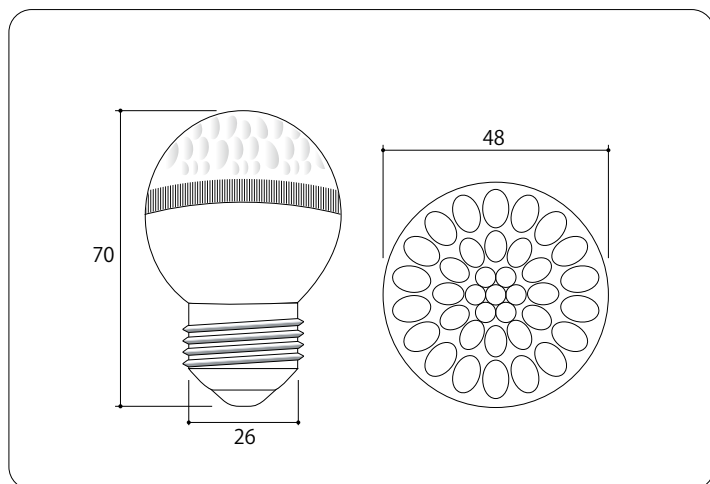

▲原寸大

カラー □白色 6,500k
 ■電球色 3,000k
 ■黄色

特 徴

- 横からもよく見える!
- 防水仕様 屋外可
- 長寿命
- 既存サイン球の代替えに!
- 省エネ! ECOタイプ!

商品仕様(屋外用100V 50/60Hz 共用)

口 金	E26
レンズカバー	white PC
駆 動 電 圧	AC100~110V
消 費 電 流	18mA
消 費 電 力	1.2W
L E D 数	18
照 度	90 lm
効 率	75%
使 用 温 度	-20℃~+40℃
保 管 温 度	-40℃~+85℃
サ イ ズ	φ48mm, 全長70mm
重 さ	40g