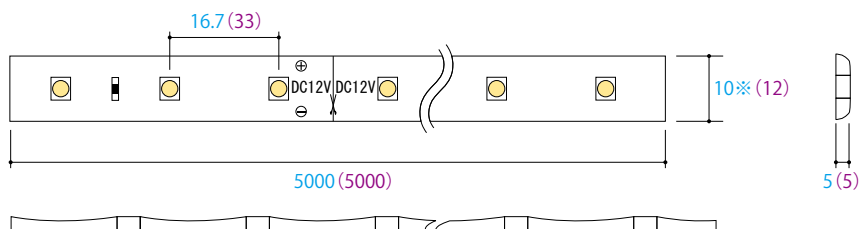

## RS67-3528 (RS67-5050)

※RS67-3528 (60W)は12mm