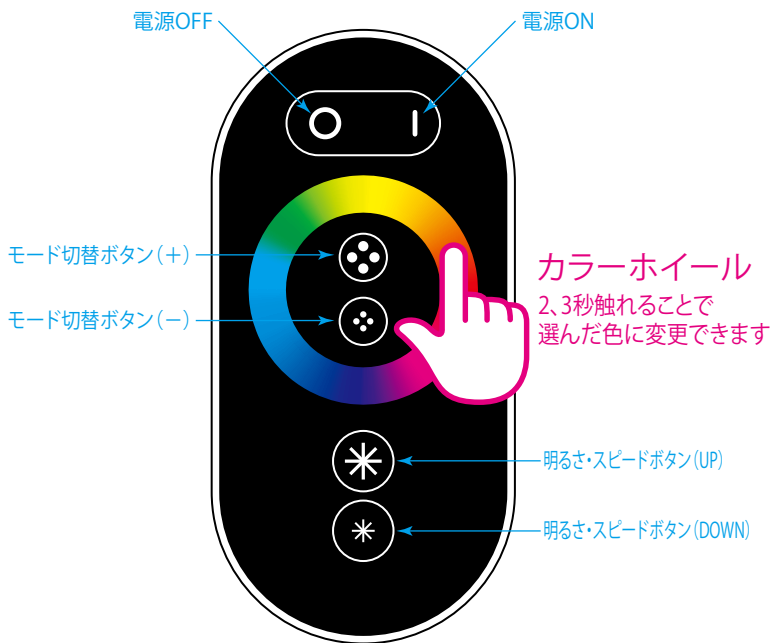

RFワンRGB (RGB用コントローラー)

リモコンで好みの色に簡単設定

■リモコン

特 徴

- **リモコンで簡単設定**
モード切替、色・明るさ・スピード選択
- **ダイレクトメモリ機能**
電源をOFFにしても設定パターンを保持
- **リモコン操作可能距離 約30m**
設置条件により異なります

商品仕様

出力電圧	DC12V / 24V
出力最大容量	216W / 432W
本体サイズ	L: 129.5mm, W: 64mm, H: 23.5mm
リモコンサイズ	L: 114mm, W: 56mm, H: 23.5mm
点滅モード	18パターン