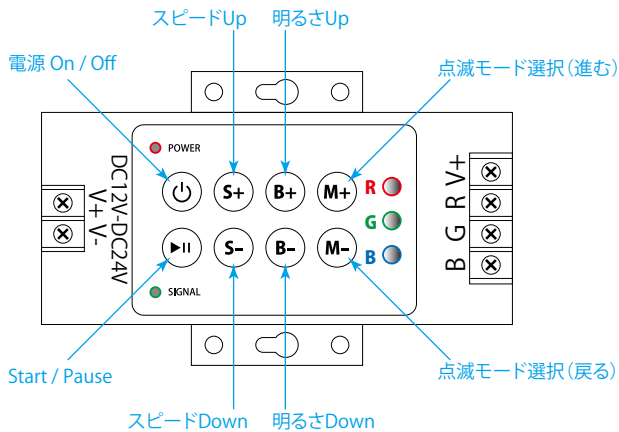

人気商品

リモコン付

▲原寸大

## 特徴

- 3段の追ツカケ調光点滅機能 (1点2消)
- 調光器としても可能

## 商品仕様

出力電圧	DC5V	DC12V / 24V
出力最大容量	150W	360W / 720W
サイズ	L: 121mm, W: 75.5mm, H: 25.5mm	
点滅モード	24パターン	