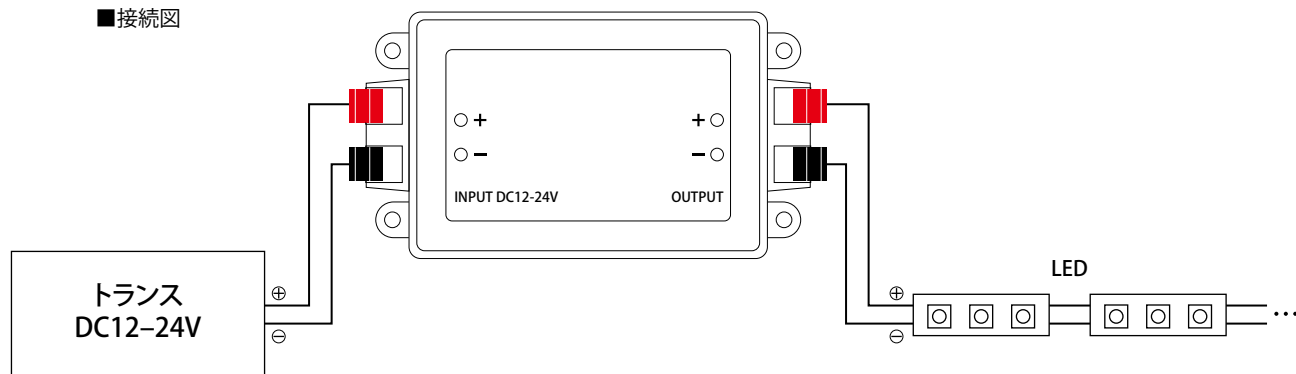

リモコン付

▲原寸大

■接続図

商品仕様

出力電圧	DC12V / 24V
出力最大容量	96W / 192W
サイズ	L: 106mm, W: 57mm, H: 34mm