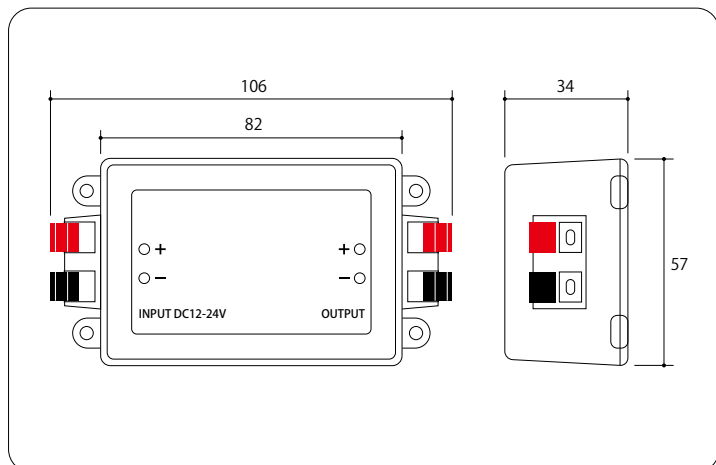

リモコン付

▲原寸大

■接続図

商品仕様

出力電圧	DC12V / 24V
出力最大容量	96W / 192W
サイズ	L: 106mm, W: 57mm, H: 34mm