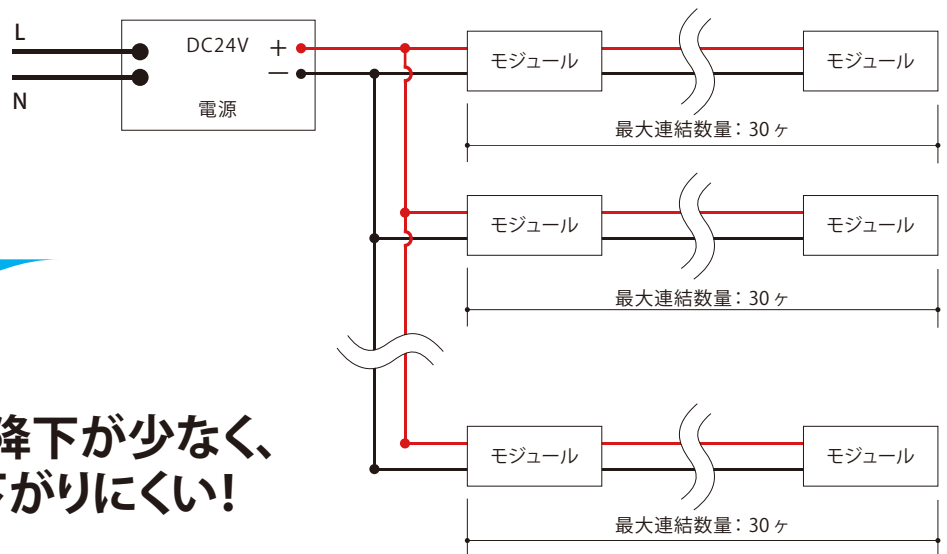

## 当社で最大の照射角モジュール!!

### 特徴

- 照射角170°
- DC24Vなので電圧降下が少なく、末端まで明るさが下がりにくい!

### 商品仕様

駆動電圧	DC24V	最大連結数	30pcs
色温度	6500K	カット単位	1ヶずつカット可能
LED素子	SMD2835	推定耐久時間	50,000h
消費電力	1.5W	作動温度	-25°C~+60°C
明るさ	170 lm/ヶ	保管温度	-30°C~+80°C
照度	170°	認定書	UL/CE/RoHS
CRI	Ra>80	サイズ	L:77.7mm, W:17.5mm, H:6.4mm
防水	IP65	背面	3M両面テープ付き