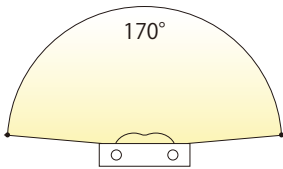

## 当社で最大の照射角モジュール!!

### 特徴

- 照射角170°
- DC24Vなので電圧降下が少なく、末端まで明るさが下がりにくい!

### 商品仕様

駆動電圧	DC24V	最大連結数	30pcs
色温度	6500K	カット単位	1ヶずつカット可能
LED素子	SMD2835	推定耐久時間	50,000h
消費電力	1.5W	作動温度	-25°C~+60°C
明るさ	170 lm/ヶ	保管温度	-30°C~+80°C
照度	170°	認定書	UL/CE/RoHS
CRI	Ra>80	サイズ	L:77.7mm, W:17.5mm, H:6.4mm
防水	IP65	背面	3M両面テープ付き