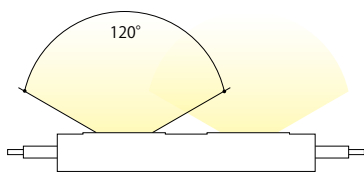

▲原寸大

カラー ■電球色 2,500k

特 徴

- SMD 3528 LED採用
- 厚さ60mmのチャンネル文字に最適
- 防水仕様 (IP65)
- 両面テープ付

■照射角120°

商品仕様

L E D 素 子	SMD 3528 LED
駆 動 電 圧	DC12V
消 費 電 流	20mA
消 費 電 力	0.24W
明 る さ	15 lm/1ヶ
色 温 度	2,500k
照 射 角	120°
C R I	≥80
サ イ ズ	L: 32mm, W: 7mm, H: 4.6mm
重 さ	31.5 g
作 動 温 度	-25°C~+55°C
保 管 温 度	-40°C~+80°C
防 水	IP65
最 大 連 結 数	50