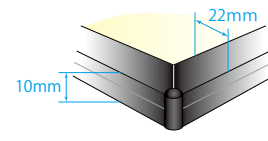

パネル厚み10ミリ

□白色 6,500k 5,300k

パネル厚み

20ミリ

16ミリ

10ミリ

フレームの幅・奥行

フレームカラー

○ホワイト
●シルバー
●ブラック

○ホワイト
●シルバー
●ブラック

●シルバー
●ブラック

最小サイズ

210mm×297mm

210mm×297mm

210mm×297mm

最大サイズ

20ミリタイプ / 16ミリタイプ						
グラフィックサイズ	フレーム(全体)サイズ	ビジュアルサイズ	LED	重さ	消費電力	
A0 841mm×1189mm	863mm×1211mm	813mm×1161mm	ロングエッジ×2	12.69kg	27.60W	
A1 594mm×841mm	616mm×863mm	566mm×813mm	ショートエッジ×2	6.93kg	13.20W	
A2 420mm×594mm	442mm×616mm	392mm×566mm	ロングエッジ×1	3.94kg	6.60W	

10ミリタイプ						
グラフィックサイズ	フレーム(全体)サイズ	ビジュアルサイズ	LED	重さ	消費電力	
A0 841mm×1189mm	863mm×1211mm	819mm×1167mm	ロングエッジ×2	8.85kg	27.60W	
A1 594mm×841mm	616mm×863mm	572mm×819mm	ショートエッジ×2	4.84kg	13.20W	
A2 420mm×594mm	442mm×616mm	398mm×572mm	ロングエッジ×1	2.78kg	6.60W	