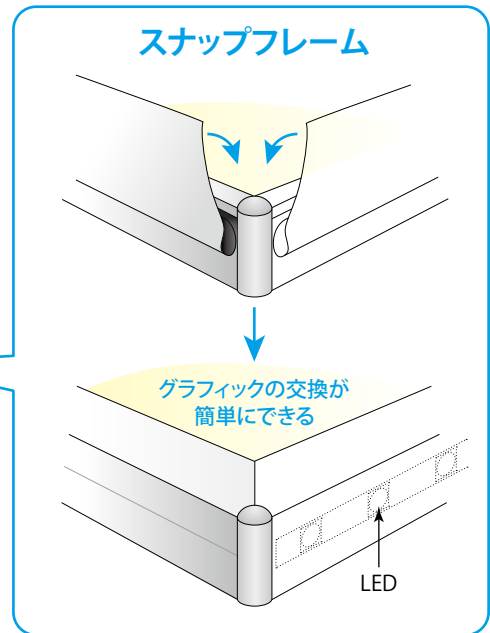

パネル厚み

20ミリ

16ミリ

10ミリ

フレームの幅・奥行

フレームカラー

○ホワイト
●シルバー
●ブラック

○ホワイト
●シルバー
●ブラック

●シルバー
●ブラック

最小サイズ

210mm×297mm

210mm×297mm

210mm×297mm

最大サイズ

1500mm×2500mm

1220mm×2440mm

841mm×1189mm

特徴

- ・サイズオーダー
- ・明るく均一な照明
- ・グラフィックの交換が簡単

主用途

- ・商業施設
  (化粧品売場、ドラッグストアなど)の
  ライトディスプレイ

■サイズ例

20ミリタイプ / 16ミリタイプ						
グラフィックサイズ	フレーム(全体)サイズ	ビジュアルサイズ	LED	重さ	消費電力	
A0 841mm×1189mm	863mm×1211mm	813mm×1161mm	ロングエッジ×2	12.69kg	27.60W	
A1 594mm×841mm	616mm×863mm	566mm×813mm	ショートエッジ×2	6.93kg	13.20W	
A2 420mm×594mm	442mm×616mm	392mm×566mm	ロングエッジ×1	3.94kg	6.60W	

10ミリタイプ						
グラフィックサイズ	フレーム(全体)サイズ	ビジュアルサイズ	LED	重さ	消費電力	
A0 841mm×1189mm	863mm×1211mm	819mm×1167mm	ロングエッジ×2	8.85kg	27.60W	
A1 594mm×841mm	616mm×863mm	572mm×819mm	ショートエッジ×2	4.84kg	13.20W	
A2 420mm×594mm	442mm×616mm	398mm×572mm	ロングエッジ×1	2.78kg	6.60W