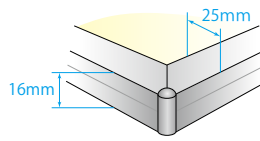

パネル厚み10ミリ

□白色 6,500k 5,300k

パネル厚み

20ミリ

16ミリ

10ミリ

フレームの幅・奥行

フレームカラー

○ホワイト
●シルバー
●ブラック

○ホワイト
●シルバー
●ブラック

●シルバー
●ブラック

最小サイズ

210mm×297mm

210mm×297mm

210mm×297mm

最大サイズ

20ミリタイプ / 16ミリタイプ						
グラフィックサイズ	フレーム(全体)サイズ	ビジュアルサイズ	LED	重さ	消費電力	
A0 841mm×1189mm	863mm×1211mm	813mm×1161mm	ロングエッジ×2	12.69kg	27.60W	
A1 594mm×841mm	616mm×863mm	566mm×813mm	ショートエッジ×2	6.93kg	13.20W	
A2 420mm×594mm	442mm×616mm	392mm×566mm	ロングエッジ×1	3.94kg	6.60W	

10ミリタイプ						
グラフィックサイズ	フレーム(全体)サイズ	ビジュアルサイズ	LED	重さ	消費電力	
A0 841mm×1189mm	863mm×1211mm	819mm×1167mm	ロングエッジ×2	8.85kg	27.60W	
A1 594mm×841mm	616mm×863mm	572mm×819mm	ショートエッジ×2	4.84kg	13.20W	
A2 420mm×594mm	442mm×616mm	398mm×572mm	ロングエッジ×1	2.78kg	6.60W	