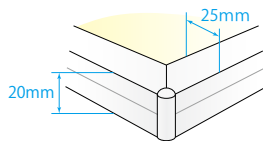

パネル厚み10ミリ

□白色 6,500k 5,300k

パネル厚み

20ミリ

16ミリ

10ミリ

フレームの幅・奥行

フレームカラー

○ホワイト
●シルバー
●ブラック

○ホワイト
●シルバー
●ブラック

●シルバー
●ブラック

最小サイズ

210mm×297mm

210mm×297mm

210mm×297mm

最大サイズ

20ミリタイプ / 16ミリタイプ						
グラフィックサイズ	フレーム(全体)サイズ	ビジュアルサイズ	LED	重さ	消費電力	
A0 841mm×1189mm	863mm×1211mm	813mm×1161mm	ロングエッジ×2	12.69kg	27.60W	
A1 594mm×841mm	616mm×863mm	566mm×813mm	ショートエッジ×2	6.93kg	13.20W	
A2 420mm×594mm	442mm×616mm	392mm×566mm	ロングエッジ×1	3.94kg	6.60W	

10ミリタイプ						
グラフィックサイズ	フレーム(全体)サイズ	ビジュアルサイズ	LED	重さ	消費電力	
A0 841mm×1189mm	863mm×1211mm	819mm×1167mm	ロングエッジ×2	8.85kg	27.60W	
A1 594mm×841mm	616mm×863mm	572mm×819mm	ショートエッジ×2	4.84kg	13.20W	
A2 420mm×594mm	442mm×616mm	398mm×572mm	ロングエッジ×1	2.78kg	6.60W	