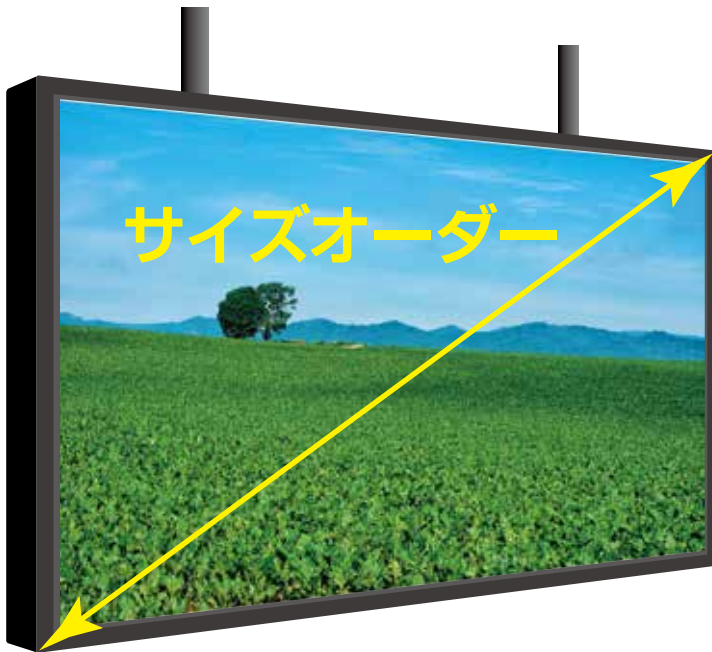

## カラー

- 白色 9,000k 7,500k 6,500k 6,000k 5,300k 4,700k 4,200k 3,700k
- 電球色 3,200k 2,700k

パネル厚み

30ミリ

40ミリ

フレームの幅・奥行

フレームカラー

- シルバー
- ブラック

- シルバー
- ブラック

最小サイズ

210mm×297mm

210mm×297mm

最大サイズ

1220mm×2440mm

1220mm×2440mm

## 特徴

- ・サイズオーダー
- ・明るく均一な照明
- ・グラフィックの交換が簡単