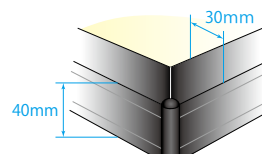

## カラー

- 白色 9,000k 7,500k 6,500k 6,000k 5,300k 4,700k 4,200k 3,700k
- 電球色 3,200k 2,700k

パネル厚み

30ミリ

40ミリ

フレームの幅・奥行

フレームカラー

- シルバー
- ブラック

- シルバー
- ブラック

最小サイズ

210mm×297mm

210mm×297mm

最大サイズ

1220mm×2440mm

1220mm×2440mm

### ■サイズ例

30ミリタイプ						
グラフィックサイズ	フレーム(全体)サイズ	ビジュアルサイズ	LED	重さ	消費電力	
A0 841mm×1189mm	863mm×1211mm	813mm×1161mm	ロングエッジ×2	17.85kg	55.20W	
A1 594mm×841mm	616mm×863mm	566mm×813mm	ショートエッジ×2	9.70kg	26.40W	
A2 420mm×594mm	442mm×616mm	392mm×566mm	ロングエッジ×1	5.41kg	13.20W	

40ミリタイプ						
グラフィックサイズ	フレーム(全体)サイズ	ビジュアルサイズ	LED	重さ	消費電力	
A0 841mm×1189mm	869mm×1217mm	809mm×1157mm	ロングエッジ×2	19.57kg	55.20W	
A1 594mm×841mm	622mm×869mm	562mm×809mm	ショートエッジ×2	10.92kg	26.40W	
A2 420mm×594mm	448mm×622mm	388mm×562mm	ロングエッジ×1	6.27kg	13.20W	