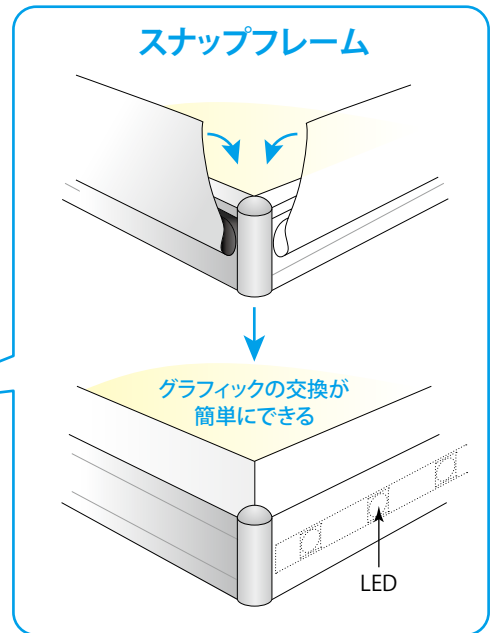

パネル厚み

30ミリ

40ミリ

フレームの幅・奥行

フレームカラー

- ●シルバー
- ●ブラック

- ●シルバー
- ●ブラック

最小サイズ

210mm×297mm

210mm×297mm

最大サイズ

1220mm×2440mm

1220mm×2440mm

特徴

- ・サイズオーダー
- ・明るく均一な照明
- ・グラフィックの交換が簡単

主用途

- ・商業施設(化粧品売場、ドラッグストアなど)、地下街、駅構内のライトディスプレイ

■サイズ例

30ミリタイプ						
グラフィックサイズ	フレーム(全体)サイズ	ビジュアルサイズ	LED	重さ	消費電力	
A0 841mm×1189mm	863mm×1211mm	813mm×1161mm	ロングエッジ×2	17.85kg	55.20W	
A1 594mm×841mm	616mm×863mm	566mm×813mm	ショートエッジ×2	9.70kg	26.40W	
A2 420mm×594mm	442mm×616mm	392mm×566mm	ロングエッジ×1	5.41kg	13.20W	

40ミリタイプ						
グラフィックサイズ	フレーム(全体)サイズ	ビジュアルサイズ	LED	重さ	消費電力	
A0 841mm×1189mm	869mm×1217mm	809mm×1157mm	ロングエッジ×2	19.57kg	55.20W	
A1 594mm×841mm	622mm×869mm	562mm×809mm	ショートエッジ×2	10.92kg	26.40W	
A2 420mm×594mm	448mm×622mm	388mm×562mm	ロングエッジ×1	6.27kg	13.20W