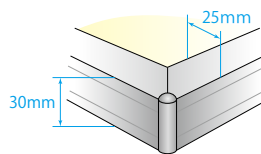

## カラー

- 白色 9,000k 7,500k 6,500k 6,000k 5,300k 4,700k 4,200k 3,700k
- 電球色 3,200k 2,700k

パネル厚み

30ミリ

40ミリ

フレームの幅・奥行

フレームカラー

- シルバー
- ブラック

- シルバー
- ブラック

最小サイズ

210mm×297mm

210mm×297mm

最大サイズ

1220mm×2440mm

1220mm×2440mm

### ■サイズ例

30ミリタイプ						
グラフィックサイズ	フレーム(全体)サイズ	ビジュアルサイズ	LED	重さ	消費電力	
A0 841mm×1189mm	863mm×1211mm	813mm×1161mm	ロングエッジ×2	17.85kg	55.20W	
A1 594mm×841mm	616mm×863mm	566mm×813mm	ショートエッジ×2	9.70kg	26.40W	
A2 420mm×594mm	442mm×616mm	392mm×566mm	ロングエッジ×1	5.41kg	13.20W	

40ミリタイプ						
グラフィックサイズ	フレーム(全体)サイズ	ビジュアルサイズ	LED	重さ	消費電力	
A0 841mm×1189mm	869mm×1217mm	809mm×1157mm	ロングエッジ×2	19.57kg	55.20W	
A1 594mm×841mm	622mm×869mm	562mm×809mm	ショートエッジ×2	10.92kg	26.40W	
A2 420mm×594mm	448mm×622mm	388mm×562mm	ロングエッジ×1	6.27kg	13.20W	