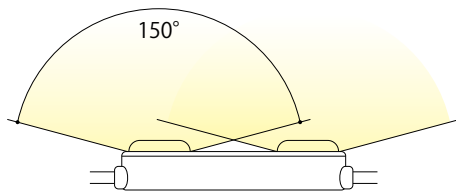

▲原寸大

- カラー
- 白色 6,500k 5,000k 4,000k
 - 電球色 3,500k 3,000k
 - 青色
 - 赤色

特 徴

- ・さらに薄く、耐候性アップ!
- ・サムスン電子2835chip採用(白色・電球色)
- ・優れた防水性(IP68)

■レンズ付150°照射

商品仕様

L E D 素 子	サムスンLED2835Chip
駆 動 電 圧	DC12V
消 費 電 流	40mA
消 費 電 力	0.48W 0.66W(5,000k)
明 る さ	46 lm/1ヶ(6,500k)
照 射 角	150°
C R I	≥80
サ イ ズ	L: 32mm, W: 10mm, H: 7.2mm
作 動 温 度	-30℃~+50℃
防 水	IP68防水認証
最 大 連 結 数	50