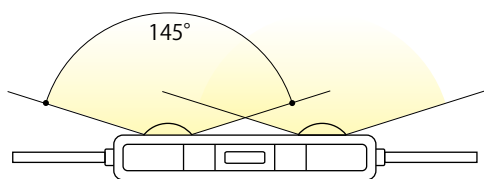

GL4 白

▲原寸大

カラー □白色 6,500k

特 徴

・明るく経済的

■レンズ付145°照射

商品仕様

LED素子	5050 1in chip
モジュール間結線	WIRE TO WIRE
駆動電圧	DC12V
消費電流	120mA
消費電力	1.4W
モジュール輝度	28,000mcd 以上
色温度	6,500k
照射角	145°
サイズ	L: 43mm, W: 43mm, H: 9.3mm
防水	IP68防水認証
極性	極性あり(+ - 区別あり)
照度	92 lm

●最大50連結まで可

GL4