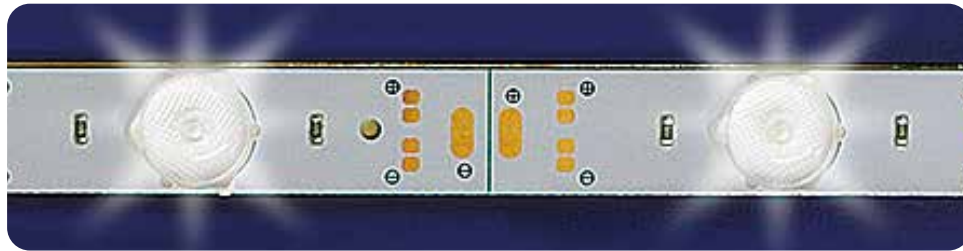

カラー

□白色 6,500k 5,000k 4,000k
 ■電球色 3,500k 3,000k

▲原寸大

特 徴

- 一ケずつカット可能
- 定電流回路内蔵で安定した明るさ
- 10本まで連結可
- 防水タイプと非防水タイプ
- 両面テープ付

主用途

- 8~10cm 両面ライトボックス、
3~6cm 片面ライトボックスに最適

商品仕様

演 色 性	85.3	
照 射 角	170°	
C R I	≥75	
光 量	520 lm	
駆 動 電 圧	DC24V	
消 費 電 流	210mA	
消 費 電 力	5W	
光 効 率	104 lm/W	
サ イ ズ	L: 475mm, W: 17mm, H: 7mm	
作 動 温 度	-25°C~+60°C	
保 管 温 度	-25°C~+70°C	
防 水	IP64	非防水
電 線	20AWG	