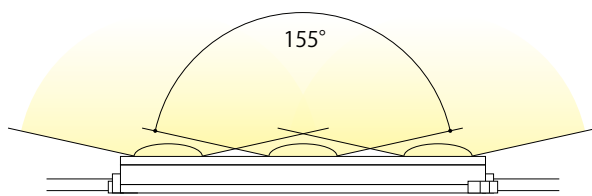

従来よりパワーアップ!

0.72W → **1.0W**

より明るく、横からもよく見える

▲原寸大

カラー

□白色 8,000k

■レンズ付155°照射

特徴

- 白色点滅
- レンズカバー付で耐候性アップ
- スピード、明るさ調整も可能
- 別途DC12V点滅器及びDC電源必要

商品仕様

駆動電圧	DC12V
消費電流	83mA
消費電力	1.0W
明るさ	110 lm / 1ヶ
照射角	155°
サイズ	L: 68mm, W: 17mm, H: 9.6mm
モジュール輝度	31,500mcd
防水	IP68

●最大96連結まで可