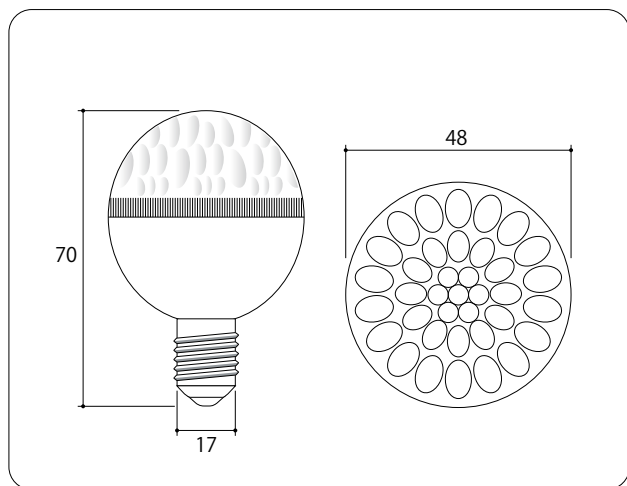

口金  
17ミリ

▲原寸大

カラー ■黄色  
□白色 6,500k  
■電球色 3,000k

## 特徴

- 横からもよく見える!
- 防水仕様 屋外可
- 長寿命
- 既存サイン球の代替えに!
- 省エネ! ECOタイプ!

### 商品仕様(屋外用100V 50/60Hz 共用)

	黄色	白色	電球色
口金	E17		
レンズカバー	Clear PC		
駆動電圧	AC100~110V		
消費電流	18mA		
消費電力	1.2W		
LED数	18ヶ		
照度	80 lm	90 lm	90 lm
効率	75%		
使用温度	-20℃~+40℃		
保管温度	-40℃~+85℃		
サイズ	φ48mm, 全長70mm		
重さ	34g		