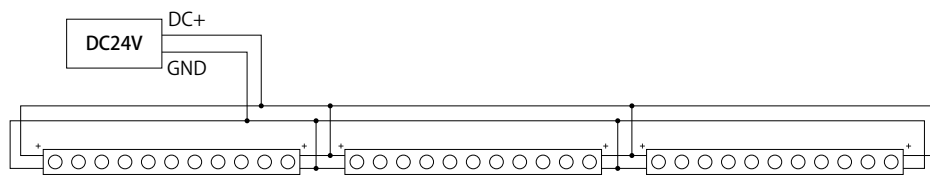

看板、間接照明、外壁のライトアップに!

販売単位
5m/本

壁から約10cm

カラー

- 白色 6,500k
- 電球色 3,000k (入荷予定)

特徴

- 看板を効率よく照らす
- 1LED(23.8mm)でカット可能
- 施工が簡単(3M両面テープ付)

主用途

- 商業施設の照明
- 壁面のライトアップ
- 間接照明

商品仕様

色 温 度	6,500k
明 る さ	2,200~2,400 lm/m
C R I	Ra>80
駆 動 電 圧	DC24V
消 費 電 流	1A/m
消 費 電 力	24W/m
照 射 角	45°
L E D 数	42LED/m
防 水	IP68
サ イ ズ	5m×22mm×9mm 1reel=5m