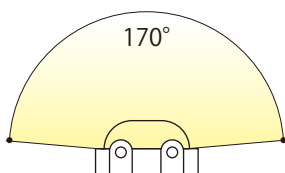

DC24V 170° LEDモジュール

▲原寸大

カラー □白色 6,500k

Point!

当社で
最大の照射角
モジュール!!

特徴

照射角170°透過率90%のレンズ採用

厚み5cmでも光ムラが出にくい

最大50ヶまで連結可能

■レンズ付170°照射

商品仕様

駆動電圧	DC24V
電流値	30mA
消費電力	0.72W
照度	120 LM / 1ヶ
放熱	アルミ放熱板
照射角	170度
最大連結数	50pcs
防水	IP65
背面	3M両面テープ付き
極性	有り
作業環境温度	-40℃~+60℃
保管温度	-35℃~+85℃
サイズ	L:56mm, W:19mm, H:6.3mm