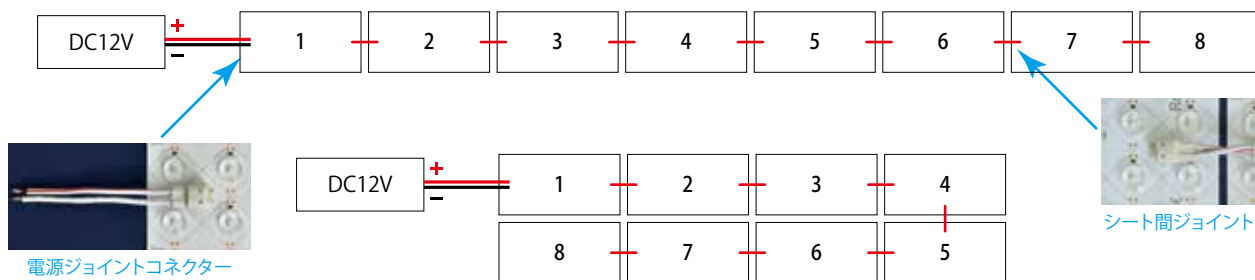

カラー □白色 6,500k

8枚まで接続可能

特徴

- 超薄型照明パネルに対応
- IP65で内照式に最適
- カット、配線、施工も簡単
- 3M 両面テープ付

商品仕様

LED素子	SMD2835
LED数	128ヶ / 1シート
駆動電圧	DC12V
消費電流	2A / 1シート
消費電力	24W / 1シート
照射角	175°
サイズ	L: 503mm, W: 240mm, H: 5.8mm
作動温度	-20°C ~ +50°C
保管温度	-30°C ~ +55°C

主用途

- 内寸15mm以上のライトボックス