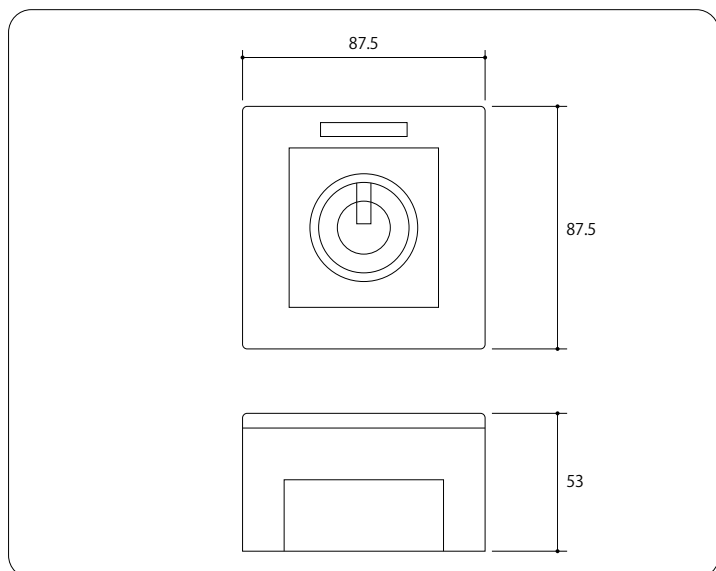

調光器100-200V 300W LED用 (点滅も可)

- 明るさを無段階で調整
- ステップ機能で30%…90%、100%
- 全体点滅、速度の調整
- AC100V～200V LEDの輝度調整および制御に最適

◎弊社ACモジュールは制御可

商品仕様

入力電圧	AC100V-200V
最大電流	3A
出力最大容量	300W
サイズ	L: 87.5mm, W: 87.5mm, H: 53mm