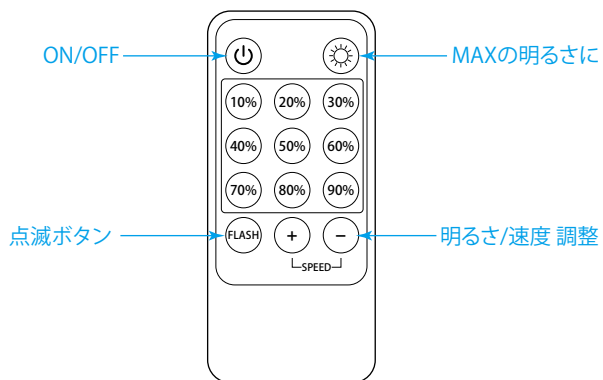

調光器100-200V 300W LED用 (点滅も可)

- 明るさを無段階で調整
- ステップ機能で30%…90%、100%
- 全体点滅、速度の調整
- AC100V～200V LEDの輝度調整および制御に最適

◎弊社ACモジュールは制御可

商品仕様

入力電圧	AC100V-200V
最大電流	3A
出力最大容量	300W
サイズ	L: 87.5mm, W: 87.5mm, H: 53mm