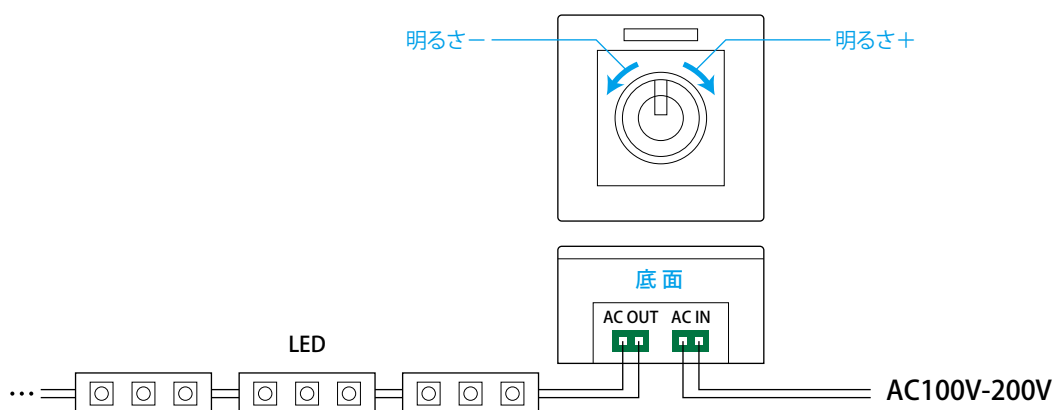

調光器100-200V 300W LED用 (点滅も可)

- 明るさを無段階で調整
- ステップ機能で30%…90%、100%
- 全体点滅、速度の調整
- AC100V～200V LEDの輝度調整および制御に最適

◎弊社ACモジュールは制御可

商品仕様

入力電圧	AC100V-200V
最大電流	3A
出力最大容量	300W
サイズ	L: 87.5mm, W: 87.5mm, H: 53mm